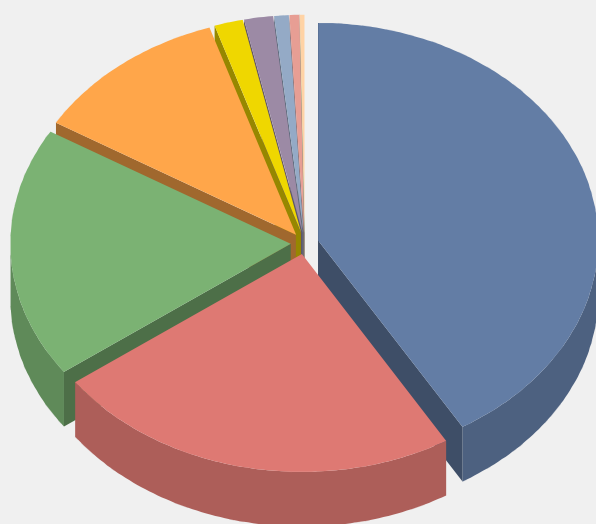

Typ dokumentu/Łączna objętość dokumentów w bazie

Zakres czasowy : -

Typ dokumentu / Łączna objętość

| | |
|---------------|-------|
| doc | 41,3% |
| exe | 23,7% |
| bmp | 18,6% |
| ex_ | 11,5% |
| jpg | 1,6% |
| zip | 1,5% |
| pdf | 1,1% |
| html | 0,3% |
| gif | 0,2% |
| png | 0,2% |
| Total: 100,0% | |

| Lp. | Typ dokumentu | Ilość | Średnia objętość | Łączna objętość |
|-----|---------------|-------|------------------|-----------------|
| 1 | doc | 24 | 0.1731 MB | 4.15 MB |
| 2 | exe | 3 | 0.7931 MB | 2.38 MB |
| 3 | bmp | 1 | 1.8721 MB | 1.87 MB |
| 4 | ex_ | 1 | 1.1598 MB | 1.16 MB |
| 5 | jpg | 21 | 0.0075 MB | 0.16 MB |
| 6 | zip | 1 | 0.1500 MB | 0.15 MB |
| 7 | pdf | 3 | 0.0357 MB | 0.11 MB |
| 8 | html | 27 | 0.0011 MB | 0.03 MB |
| 9 | gif | 2 | 0.0106 MB | 0.02 MB |
| 10 | png | 2 | 0.0085 MB | 0.02 MB |