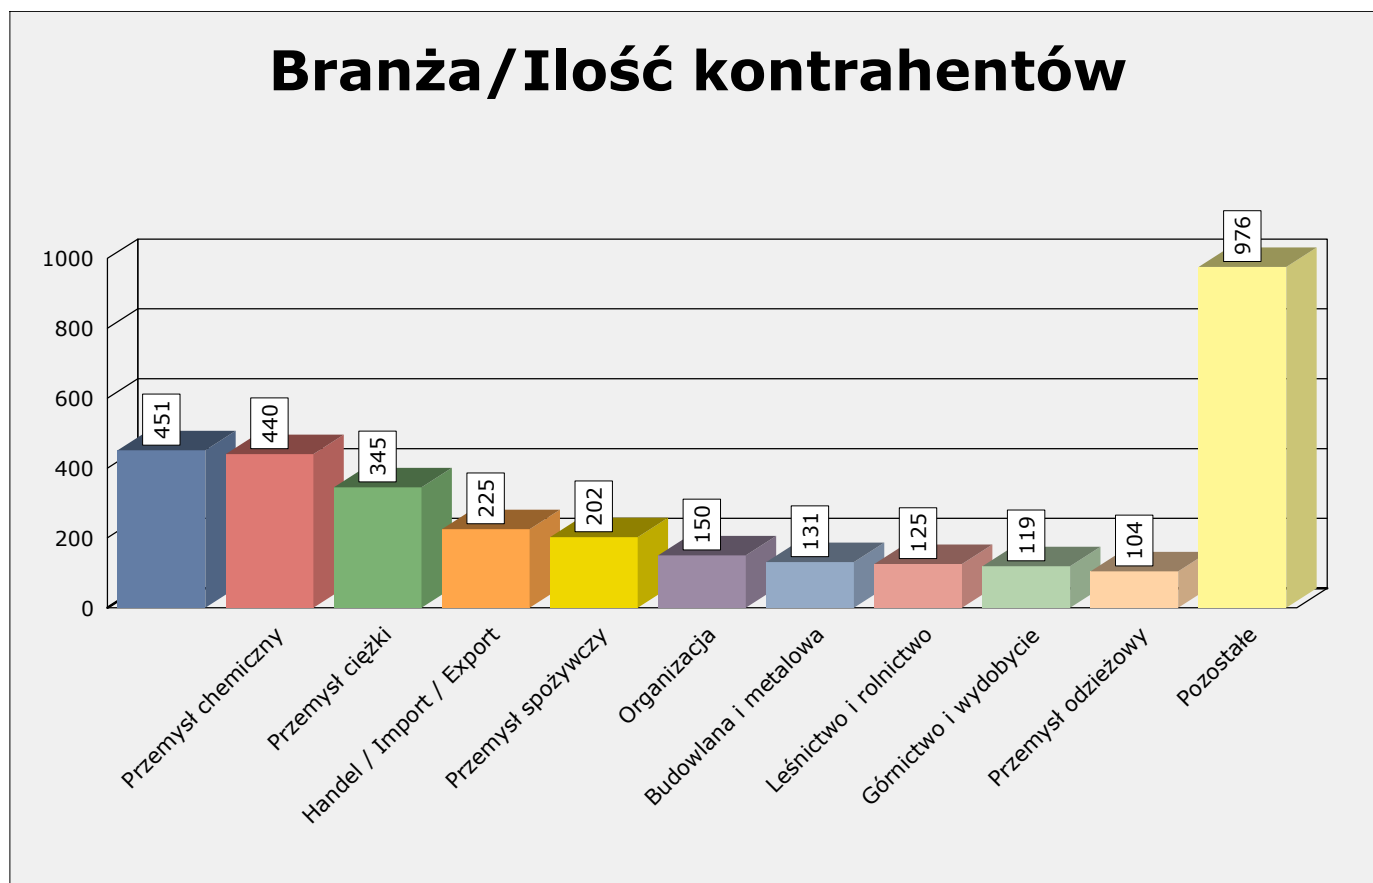

## Podział kontrahentów ze względu na branże

Lp.	Branża	Ilość
1		451
2	Przemysł chemiczny	440
3	Przemysł ciężki	345
4	Handel / Import / Export	225
5	Przemysł spożywczy	202
6	Organizacja	150
7	Budowlana i metalowa	131
8	Leśnictwo i rolnictwo	125
9	Górnictwo i wydobywanie	119
10	Przemysł odzieżowy	104
11	Stowarzyszenie	103
12	Turystyka i rozrywka	92
13	Banki i finanse	87